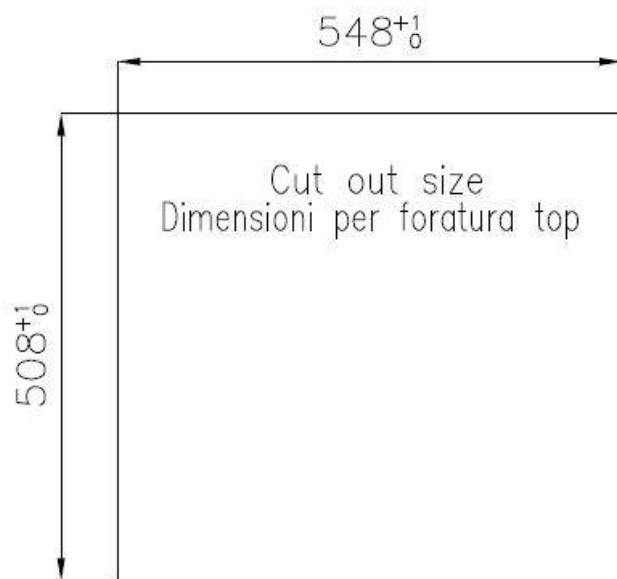

Lavello serie KE cod. 2265/080

FT

FTS

GALLERIA FOTOGRAFICA