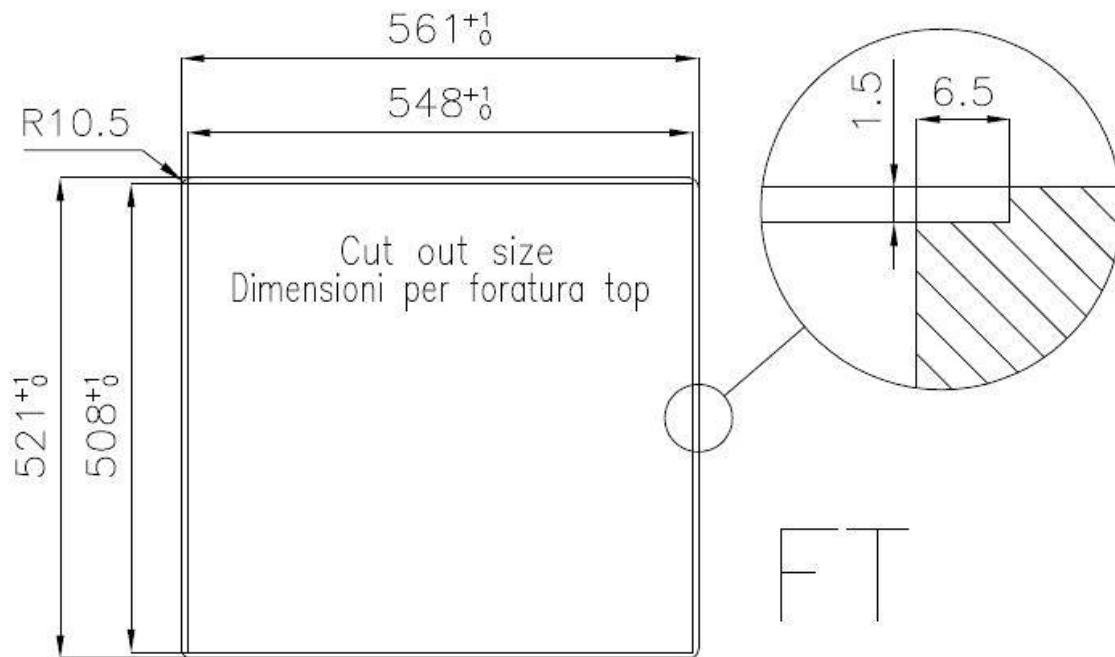

DETTAGLI

Bordo Installazione Sopratop | Filotop

Materiale Acciaio inox AISI 304

Texture Vintage

Base 60 cm

Dimensioni 560x520 mm

Dotazioni standard Ganci di fissaggio, guarnizione, piletta, troppo-pieno e sifone, Imballo in scatola

Fori Mixer 2 fori di serie

Foro incasso Vedi scheda tecnica

Gocciolatoio No

Larghezza 56 cm

Misura vasca 500 x 400 mm

Numero vasche 1 vasca

DATI TECNICI

Lavello serie KE cod. 2265/080