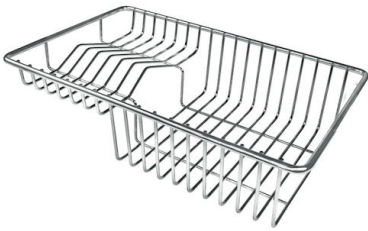

VASCA A RAGGIO STRETTO

Vasche con forme squadrate dal design moderno e con aumentata capienza. Per un'estetica minimal coniugata con la massima praticità.

VASCA PROFONDA

Vasche che raggiungono una profondità importante, oltre i 20 cm, grazie alla evoluta tecnologia produttiva, che offrono grande capienza e praticità in tutte le operazioni di lavaggio.

Fori Mixer 2 fori di serie

Foro incasso Vedi scheda tecnica

Gocciolatoio No

Larghezza 56 cm

Misura vasca 500 x 400 mm

Numero vasche 1 vasca

DATI TECNICI

Lavello serie KE cod. 2265/080

FT

FTS

GALLERIA FOTOGRAFICA

IN DOTAZIONE

Piletta automatica - PM
8407 113

ACCESSORI OPZIONALI

Cestello portapiatti inox
8100 303

Cestello portapiatti inox
8100 201