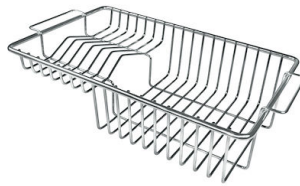

VASCA A RAGGIO STRETTO

Vasche con forme squadrate dal design moderno e con aumentata capienza. Per un'estetica minimal coniugata con la massima praticità.

VASCA PROFONDA

Vasche che raggiungono una profondità importante, oltre i 20 cm, grazie alla evoluta tecnologia produttiva, che offrono grande capienza e praticità in tutte le operazioni di lavaggio.

Fori Mixer 2 fori di serie

Foro incasso Vedi scheda tecnica

Gocciolatoio No

Larghezza 56 cm

Misura vasca 500 x 400 mm

Numero vasche 1 vasca

DATI TECNICI

Lavello serie KE cod. 2265/080

FT

FTS

GALLERIA FOTOGRAFICA

IN DOTAZIONE

Piletta automatica - PM
8407 113

ACCESSORI OPZIONALI

Cestello portapiatti inox
8100 303

Cestello portapiatti inox
8100 201