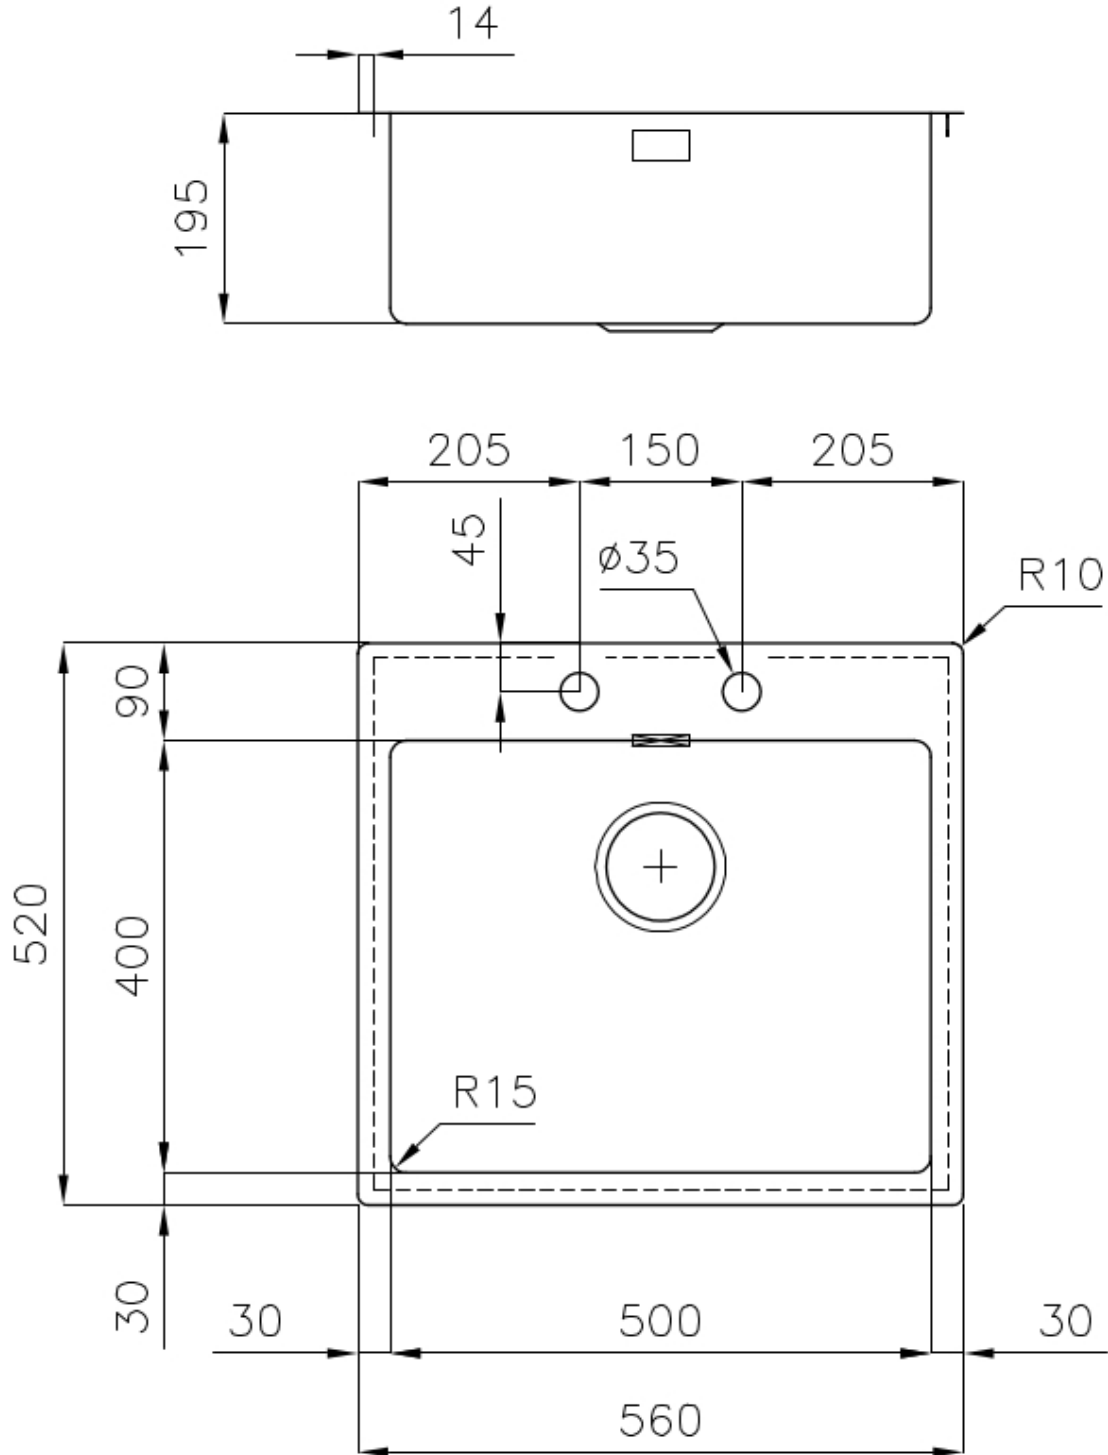

DETTAGLI

Bordo Installazione Sopratop | Filotop

Materiale Acciaio inox AISI 304

Texture Vintage

Base 60 cm

Dimensioni 560x520 mm

Dotazioni standard Ganci di fissaggio, guarnizione, piletta, troppo-pieno e sifone, Imballo in scatola

Fori Mixer 2 fori di serie

Foro incasso Vedi scheda tecnica

Gocciolatoio No

Larghezza 56 cm

Misura vasca 500 x 400 mm

Numero vasche 1 vasca

DATI TECNICI

Lavello serie KE cod. 2265/080